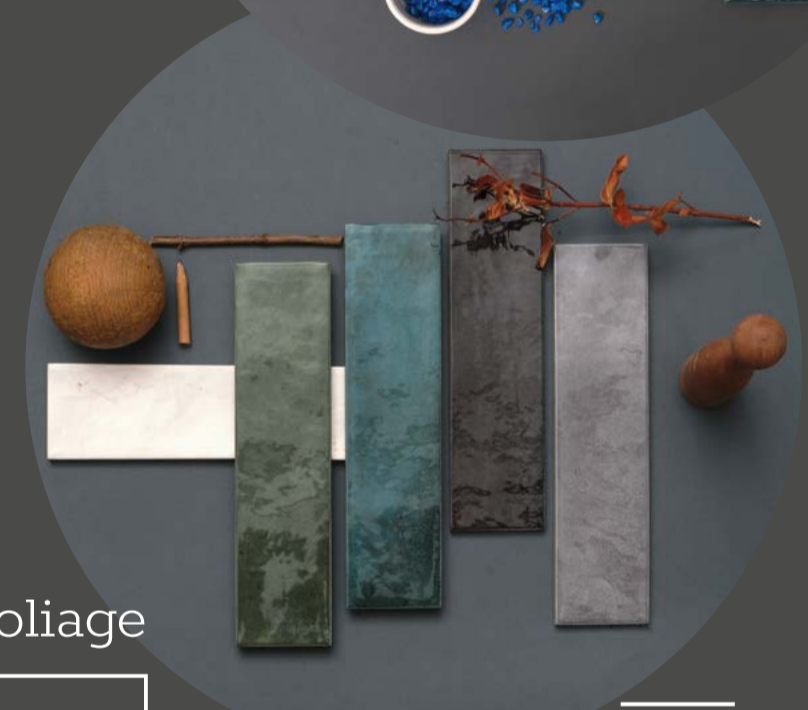

Foliage

6x24,6 2.3"x9.7"

Gres porcellanato Cat. B1a/
Glazed porcelain tiles Cat. B1a