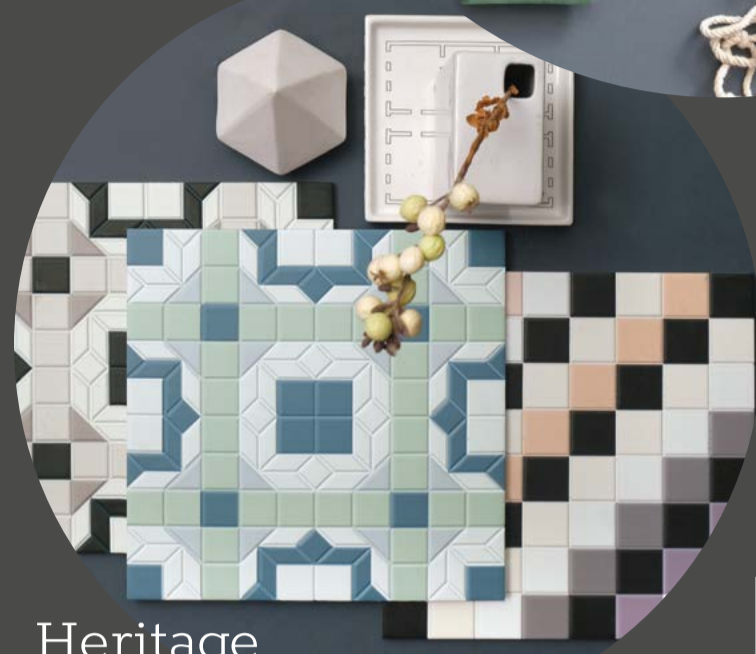

Shibusa

5x15 2"x6"

Safari

7x28 2.7"x11"

Senren

5x15 2"x6"

Mohair

6x24,6 2.3"x9.7"

Heritage

Gres porcellanato Cat. B1a/
Glazed porcelain tiles Cat. B1a

Break

28x28 11"x11"

Gres porcellanato Cat. B1a/
Glazed porcelain tiles Cat. B1a

Micronesia

10x40 4"x16"

Gres smaltato Cat. B11a
Glazed single-fired tiles Cat. B11a