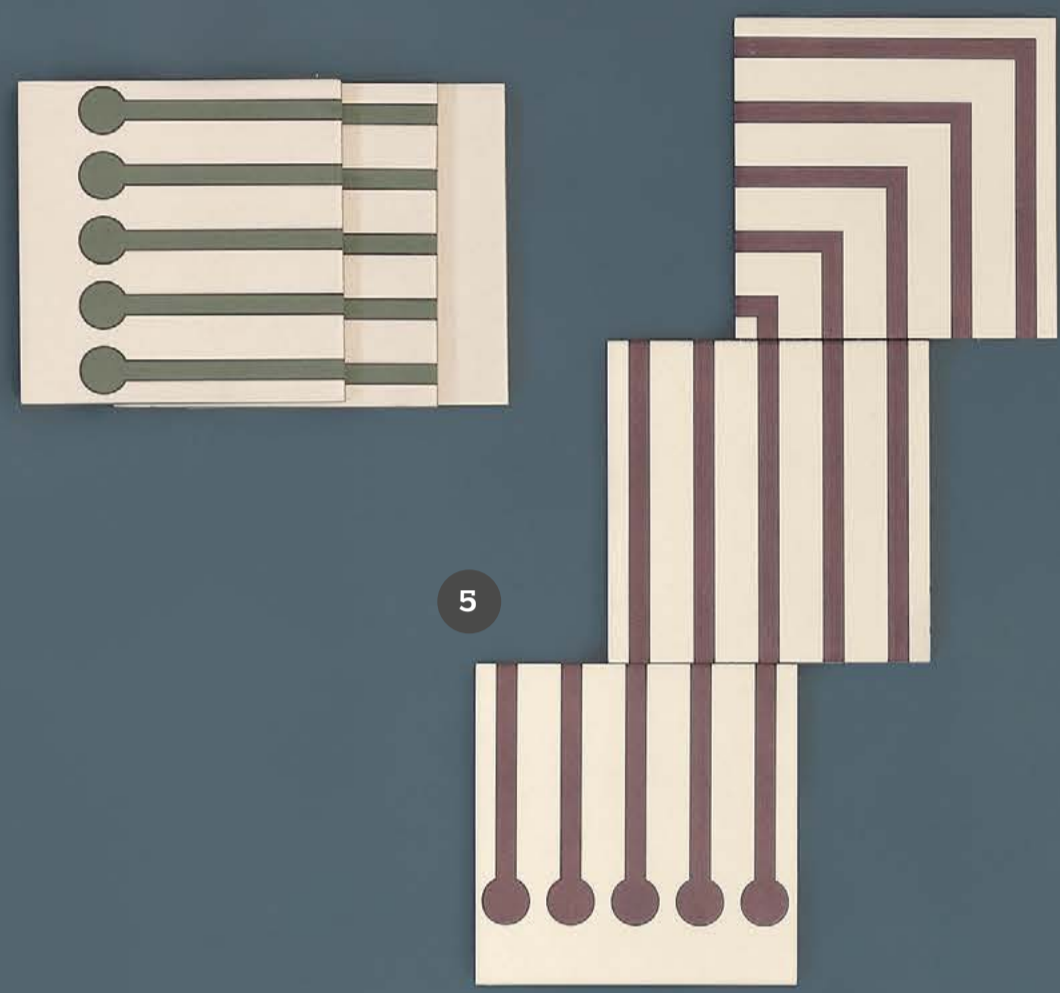

follow us & share with #tonalitetile

News Cersaie

22

Tiles Colors Passion

photo Areadinamica ufo.stiv.com

1 Heritage
28x28 11"x11"

2 Break
28x28 11"x11"

3 Micronesia
10x40 4"x16"

4 Croce
15x15 6"x6"

5 Labirinto
15x15 6"x6"

6 Senren
5x15 2"x6"

7 Mohair
6x24,6 2.3"x9.7"

8 Foliage
6x24,6 2.3"x9.7"

9 Summery
6x24,6 2.3"x9.7"

10 Safari
7x28 2.7"x11"

11 Shibusa
5x15 2"x6"